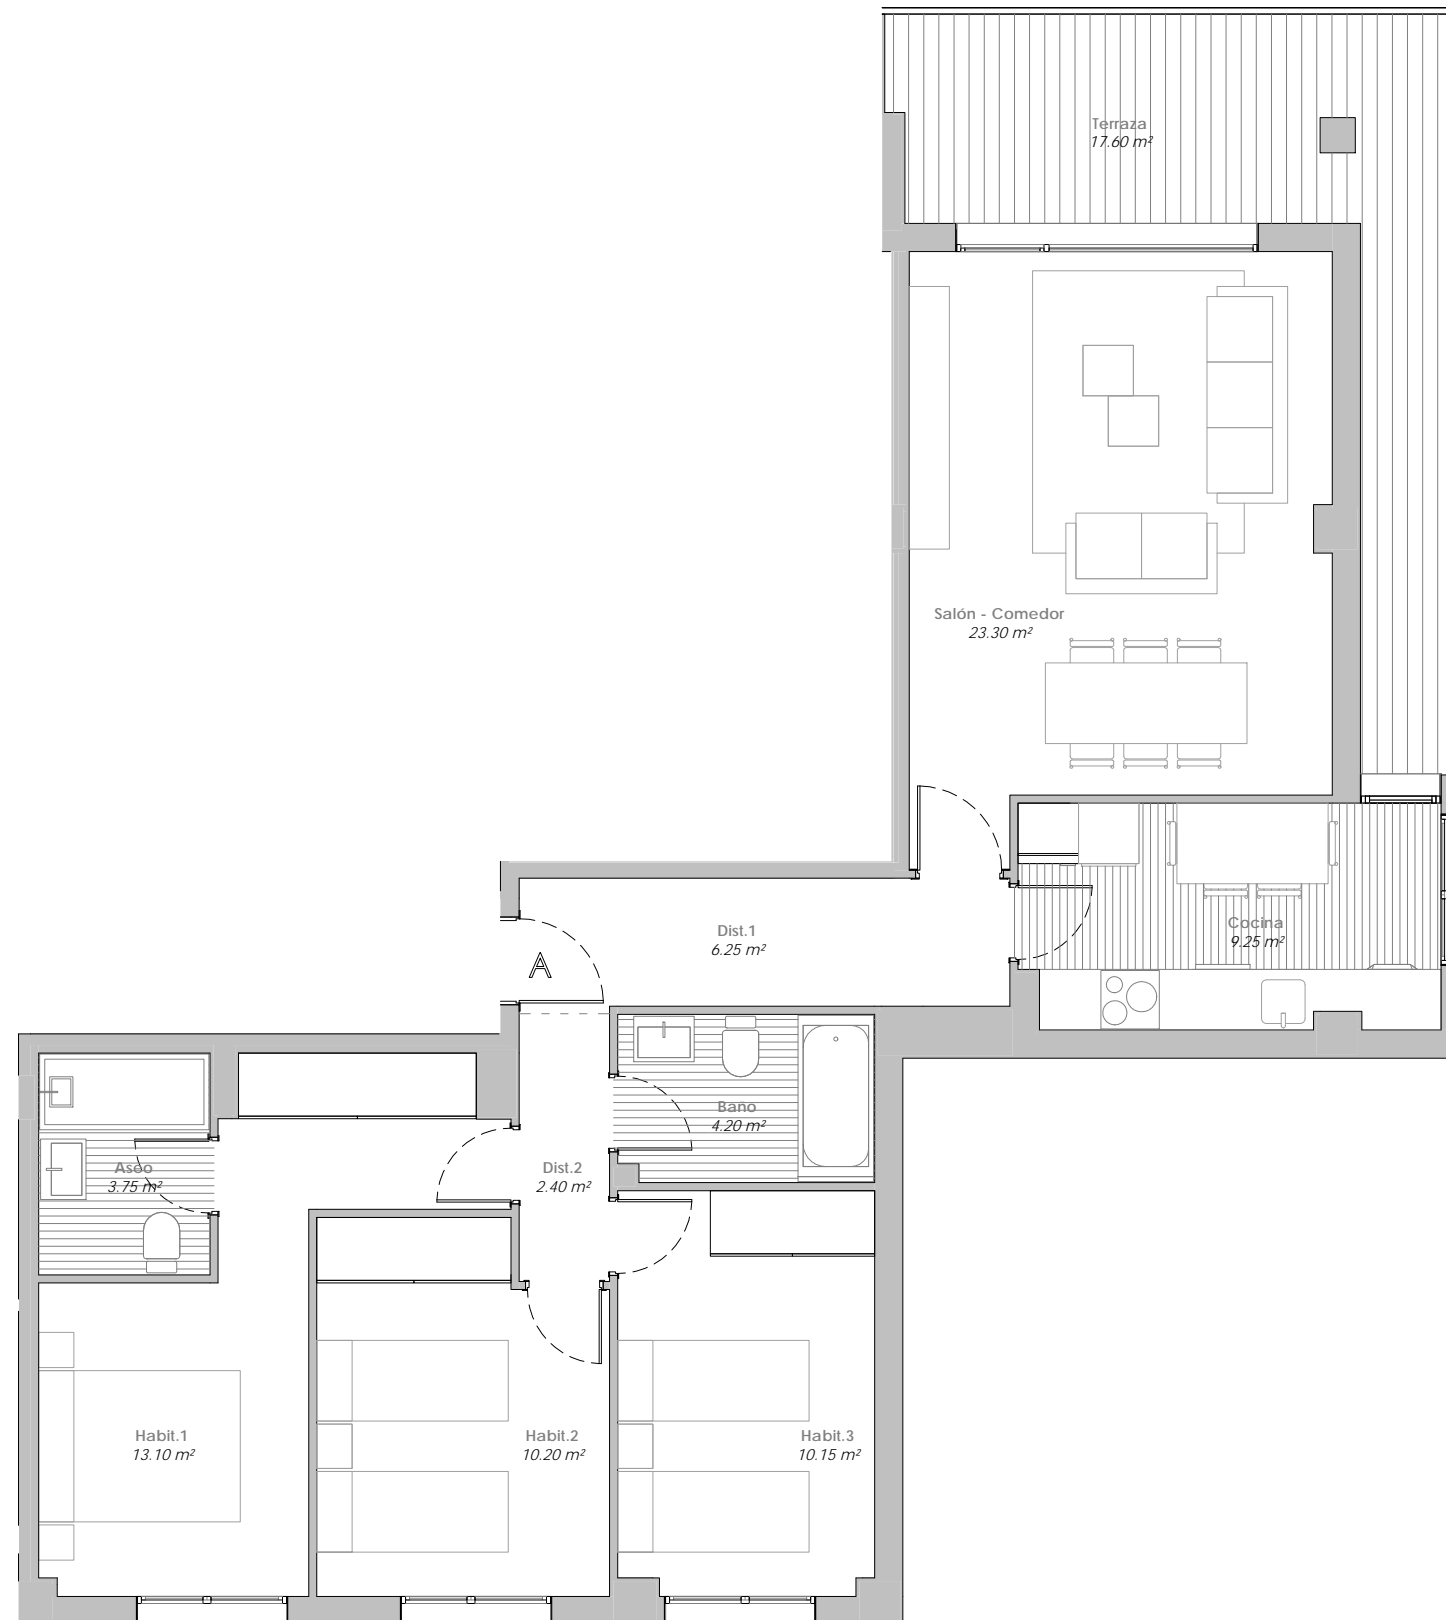

EMPLAZAMIENTO

DATOS DE VIVIENDA

PLANTA	BAJA
ESCALERA	1
VIVIENDA	A
ESCALA	1:75

SUPERFICIES DE VIVIENDA

SUP. ÚTIL INTERIOR	82.60 m ²
SUP. ÚTIL EXTERIOR	8.80 m ²
SUP. ÚTIL TOTAL	91.40 m ²