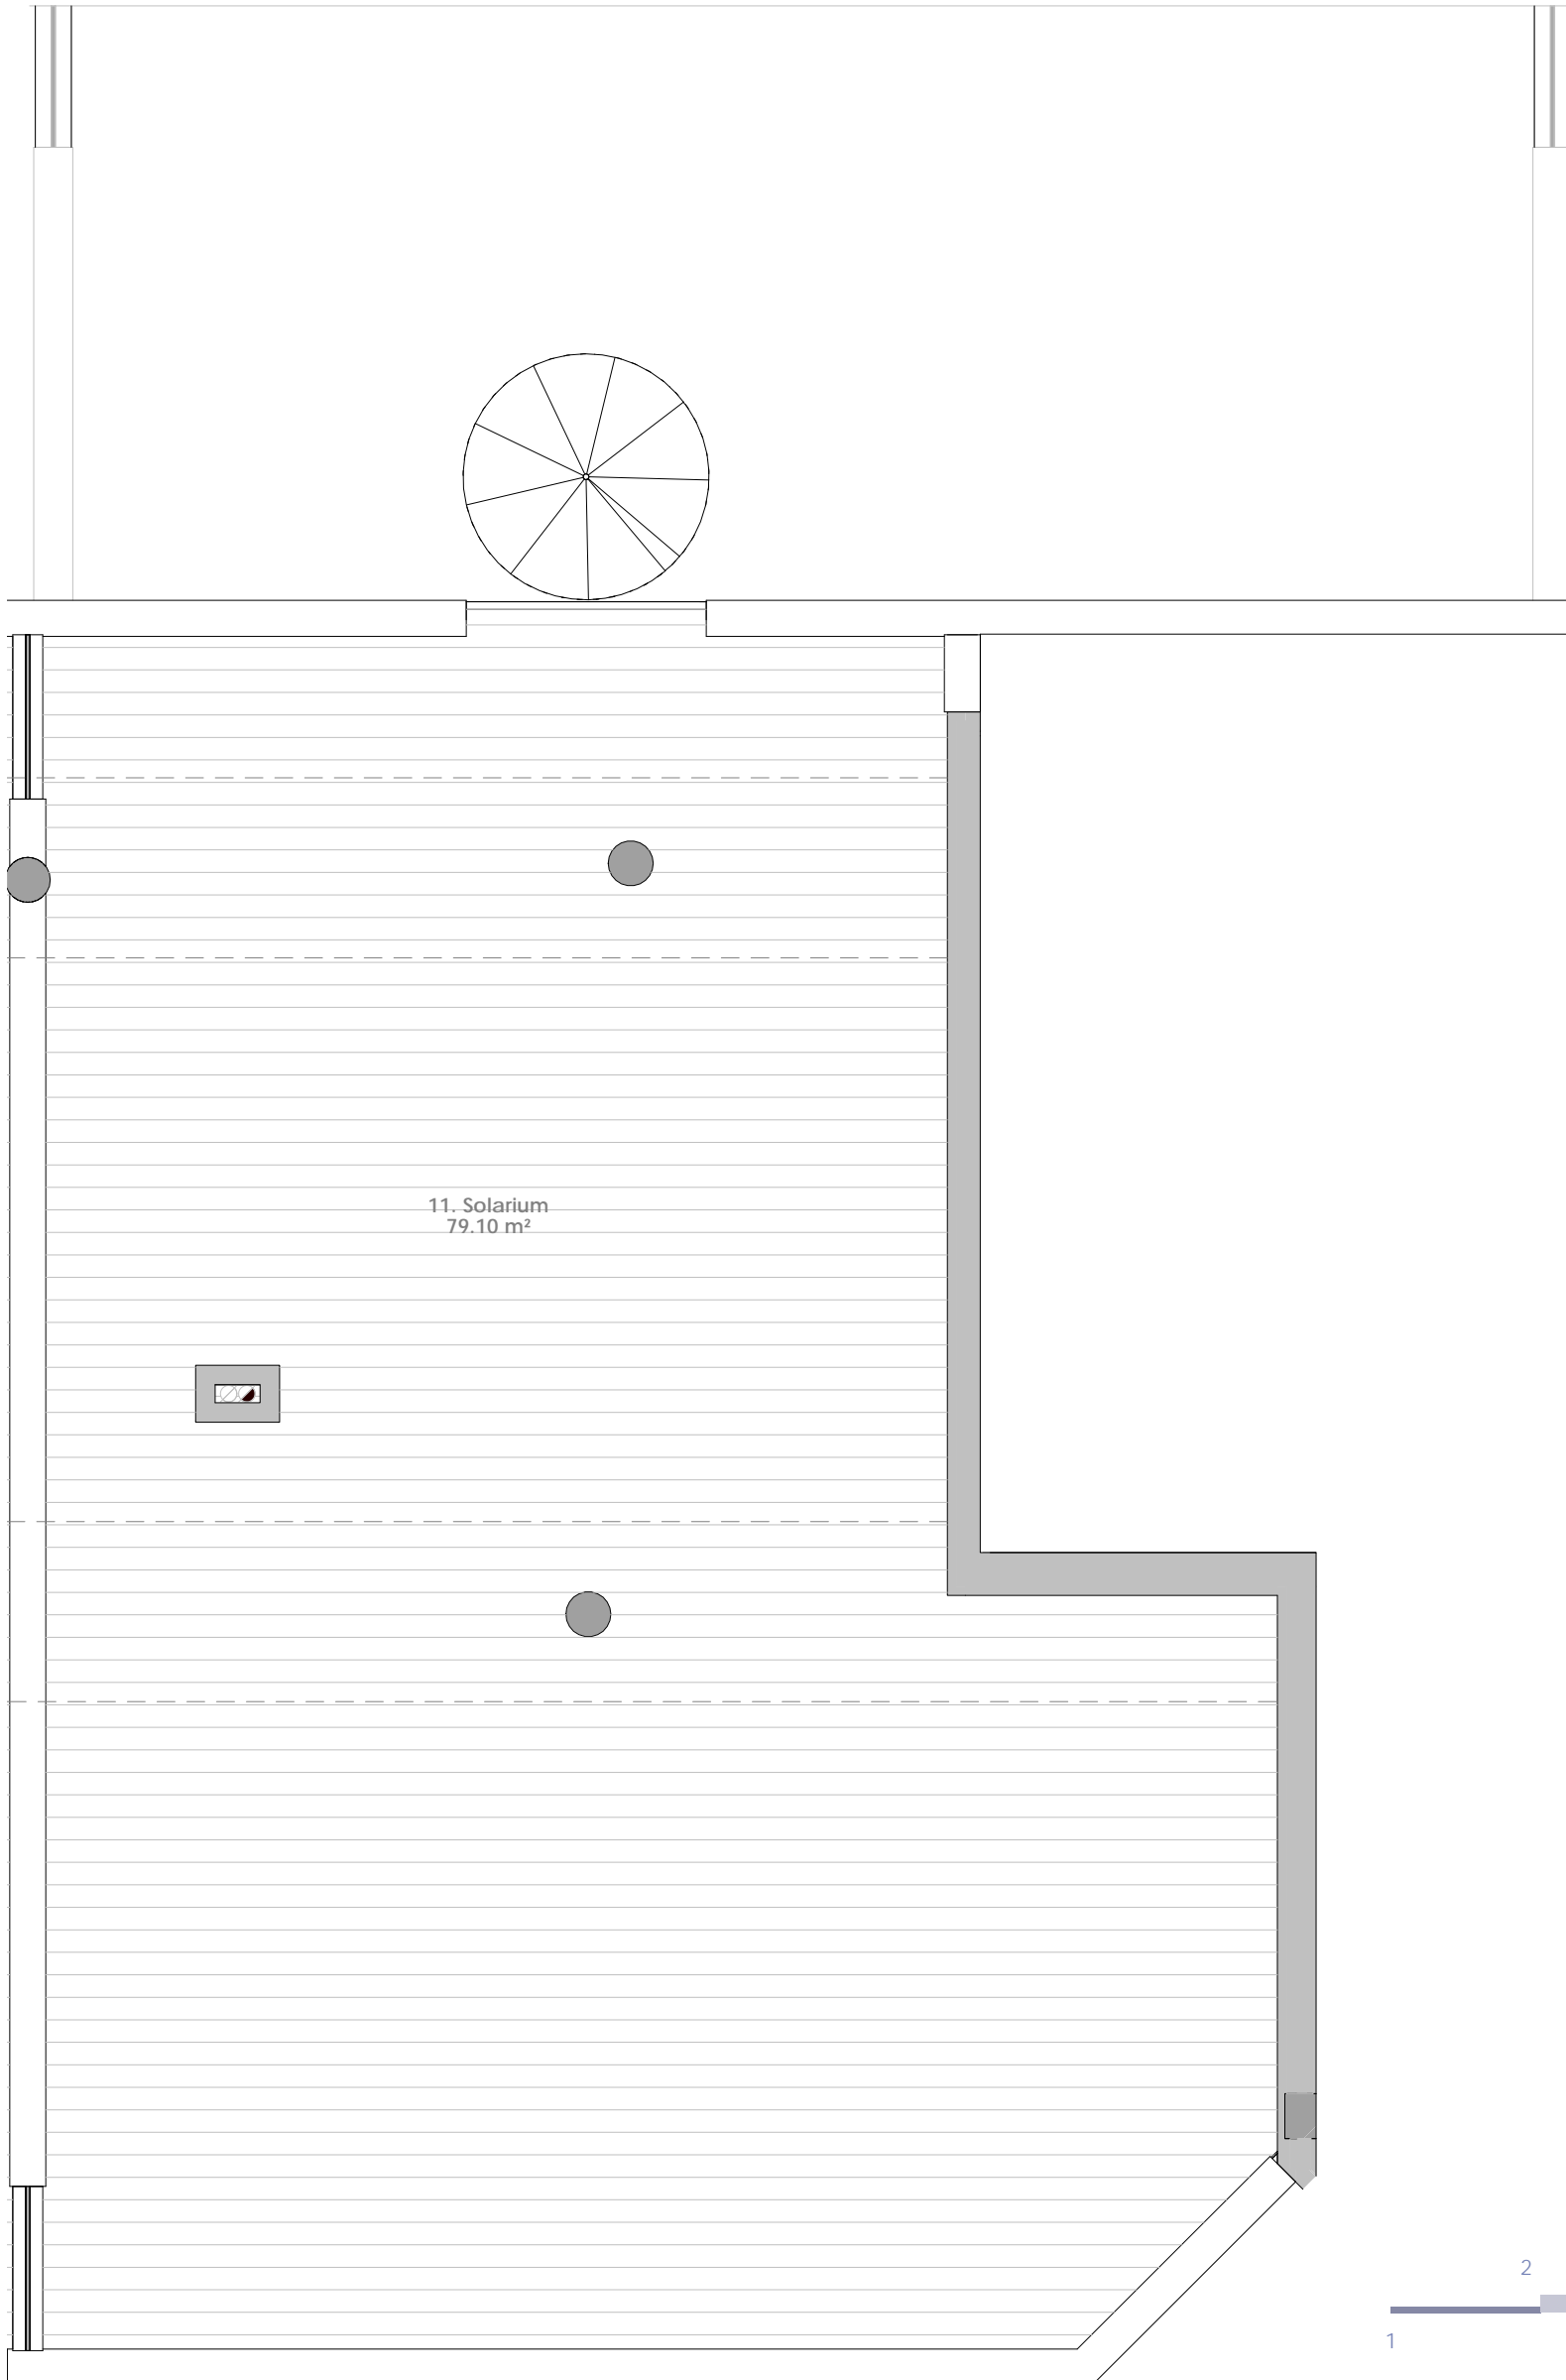

ESCALERA	2
VIVIENDA	PC
PLANTA	Atico y Torreones
ESCALA:	1:50

11. Solarium	79.10 m ²
--------------	----------------------

11. Solarium
79.10 m²

- Salida a terraza
- P Puerta
- PC Puerta corredera
- P+F Puerta practicable+fijo
- V Ventana practicable
- V+F Ventana practicable+fijo