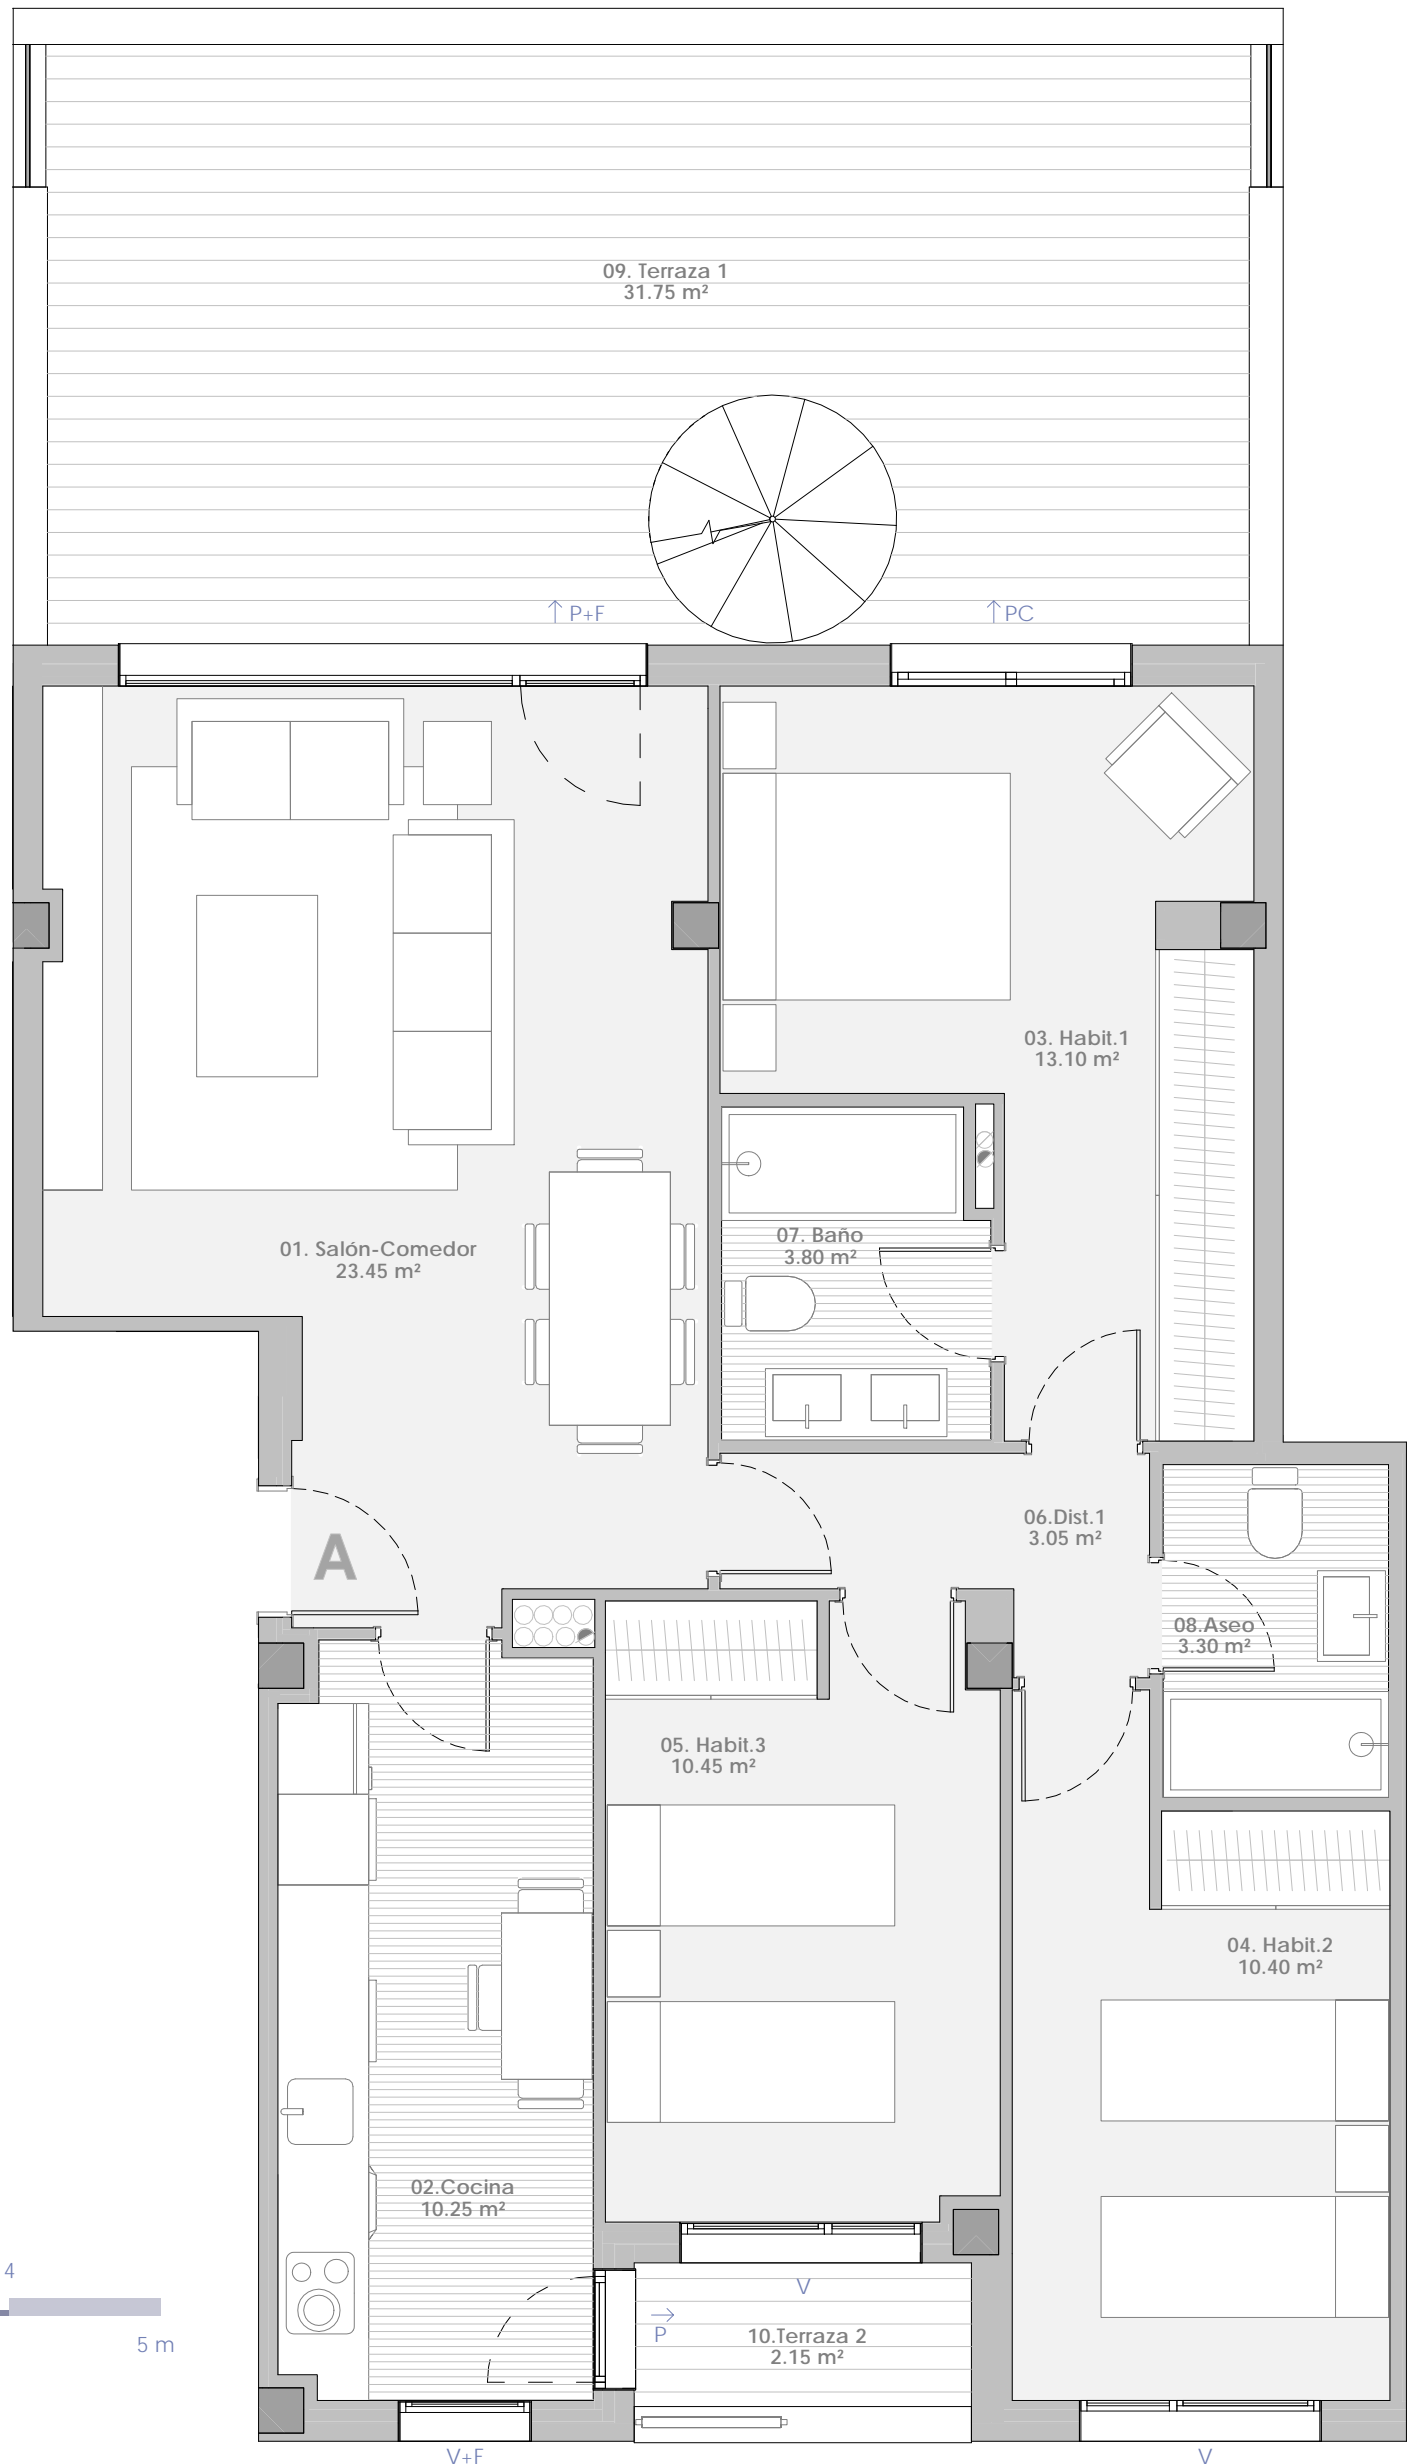

ESCALERA	3
VIVIENDA	PA
PLANTA	Ático y Torreones
ESCALA:	1:50

01. Salón-Comedor	23.45 m ²
02. Cocina	10.25 m ²
03. Habit.1	13.10 m ²
04. Habit.2	10.40 m ²
05. Habit.3	10.45 m ²
06. Dist.1	3.05 m ²
07. Baño	3.80 m ²
08. Aseo	3.30 m ²
09. Terraza 1	31.75 m ²
10. Terraza 2	2.15 m ²
Total	111.70 m²

- Salida a terraza
- P Puerta
- PC Puerta corredera
- P+F Puerta practicable+fijo
- V Ventana practicable
- V+F Ventana practicable+fijo