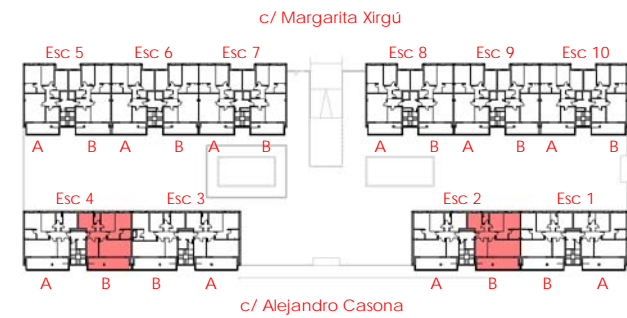

EDIFICIOS DELTA

actur

Situación: Polígono Actur P6
C/ Alejandro Casona - C/ Margarita Xirgu

Esc. 2 y 4
Planta 1ª a 6ª Tipo B

Superficies Útiles

Aseo	2.50 m ²
Baño	4.09 m ²
Cocina	8.62 m ²
Dist.1	4.63 m ²
Dist.2	1.39 m ²
Hab. 1	14.68 m ²
Hab. 2	10.23 m ²
Hab. 3	10.28 m ²
Salón - Comedor	21.63 m ²
Superficie Util Cerrada	78.06 m²
Superficie Util Abierta	9.47 m²
Superficie Util Total	87.53 m²

E: 1:50

Gestiona:

Arquitectura: