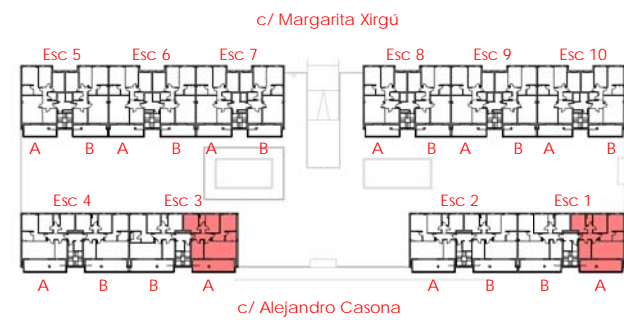

EDIFICIOS DELTA

actur

Situación: Polígono Actur P6
C/ Alejandro Casona - C/ Margarita Xirgu

Esc. 1 y 3
Planta 1ª a 6ª Tipo A

Superficies Útiles

Aseo	2.50 m ²
Baño	4.14 m ²
Cocina	8.62 m ²
Dist.1	4.63 m ²
Dist.2	1.39 m ²
Hab. 1	14.70 m ²
Hab. 2	10.23 m ²
Hab. 3	10.30 m ²
Salón - Comedor	21.63 m ²
Superficie Util Cerrada	78.14 m²
Superficie Util Abierta	9.35 m²
Superficie Util Total	87.49 m²

E: 1:50

Gestiona:

Arquitectura: