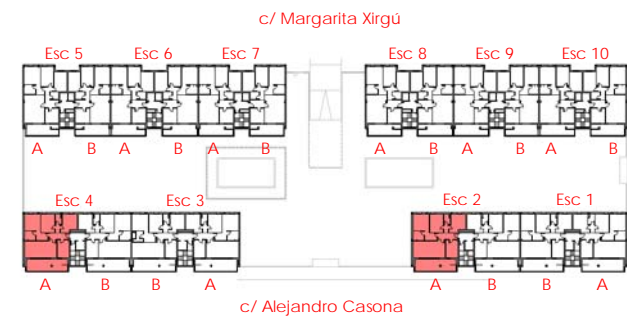

EDIFICIOS DELTA

actur

Situación: Polígono Actur P6
C/ Alejandro Casona - C/ Margarita Xirgu

Esc. 2 y 4
Planta 2ª a 6ª Tipo A

Superficies Útiles

Aseo	2.50 m ²
Baño	4.14 m ²
Cocina	8.62 m ²
Dist.1	4.63 m ²
Dist.2	1.39 m ²
Hab. 1	14.70 m ²
Hab. 2	10.23 m ²
Hab. 3	10.30 m ²
Salón - Comedor	21.63 m ²
Superficie Util Cerrada	78.14 m²
Superficie Util Abierta	9.35 m²
Superficie Util Total	87.49 m²

E: 1:50

Gestiona:

Arquitectura: