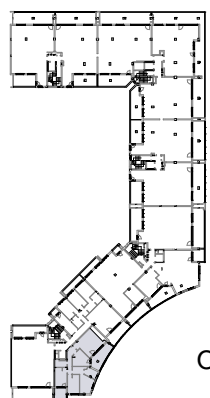

EMPLAZAMIENTO

V12A

DATOS DE VIVIENDA

ESCALERA **1**
 VIVIENDA **PB**
 PLANTA **2º a 7º**
 ESCALA: **1:55**

SUPERFICIES DE VIVIENDA

Esc1_PB	
01.Salón-Comedor	24.15 m ²
02.Cocina	10.15 m ²
03.Habit.1	14.25 m ²
04.Habit.2	10.05 m ²
05.Habit.3	10.15 m ²
06.Dist.1	2.85 m ²
07.Dist.2	3.65 m ²
08.Baño	4.45 m ²
09.Aseo	3.65 m ²
10.Terraza1	13.30 m ²
11.Terraza 2	6.00 m ²
102.65 m²	