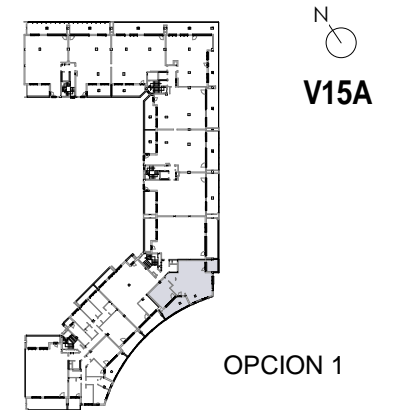

EMPLAZAMIENTO

DATOS DE VIVIENDA

ESCALERA	2
VIVIENDA	PB
PLANTA	2º a 7º
ESCALA:	1:55

SUPERFICIES DE VIVIENDA

Esc2_PB	
01.Salón-Comedor	20.00 m²
02.Cocina	9.40 m²
03.Habit.1	14.25 m²
04.Habit.2	10.05 m²
05.Habit.3	10.15 m²
06.Dist.1	2.55 m²
07.Dist.2	3.65 m²
08.Baño	4.45 m²
09.Aseo	3.65 m²
10.Terraza 1	13.30 m²
11.Terraza 2	6.00 m²
97.45 m²	