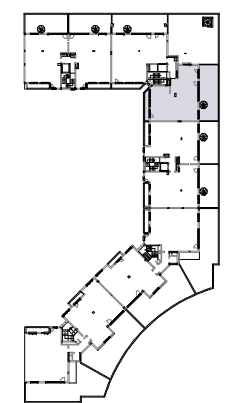

RESIDENCIAL GRAN CANAL V/VI

FASE A-B

EMPLAZAMIENTO

N
V31A

DATOS DE VIVIENDA

ESCALERA	4
VIVIENDA	PA
PLANTA	Atico y Torreones
ESCALA:	1:50

SUPERFICIES DE VIVIENDA

Esc4_PA	
01.Salón-Comedor	25.90 m ²
02.Cocina	11.60 m ²
03.Habit.1	13.85 m ²
04.Habit.2	10.05 m ²
05.Habit.3	10.05 m ²
06.Habit.4	9.00 m ²
07.Dist.1	3.90 m ²
08.Baño	3.85 m ²
09.Aseo	3.50 m ²
10.Terraza1	46.60 m ²
11.Terraza2	5.80 m ²
Total	144.10 m²