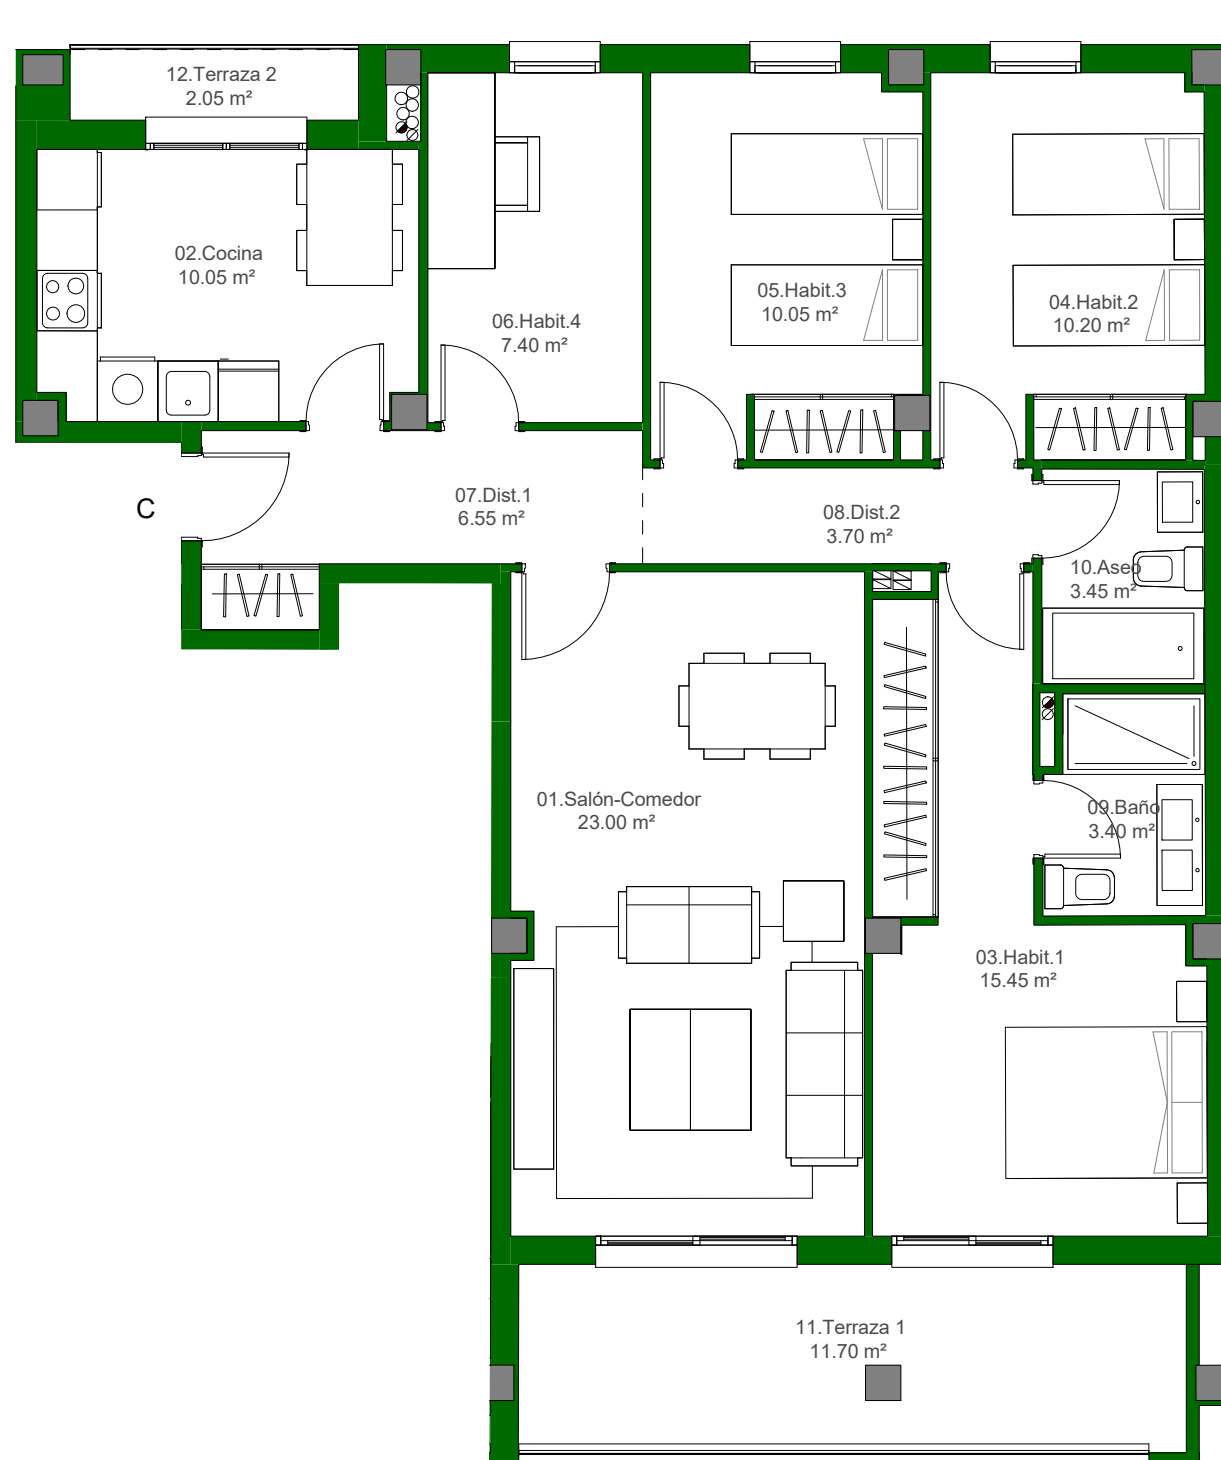

EMPLAZAMIENTO

DATOS DE VIVIENDA

ESCALERA	5
VIVIENDA	C
PLANTA	1ªa4º
ESCALA:	1:50

SUPERFICIES DE VIVIENDA

V27_SUP.ÚTILES P1ªa4_Esc5C	
01.Salón-Comedor	23.00 m ²
02.Cocina	10.05 m ²
03.Habit.1	15.45 m ²
04.Habit.2	10.20 m ²
05.Habit.3	10.05 m ²
06.Habit.4	7.40 m ²
07.Dist.1	6.55 m ²
08.Dist.2	3.70 m ²
09.Baño	3.40 m ²
10.Aseo	3.45 m ²
11.Terraza 1	11.70 m ²
12.Terraza 2	2.05 m ²
TOTAL	107.00 m²

OPCIÓN 1