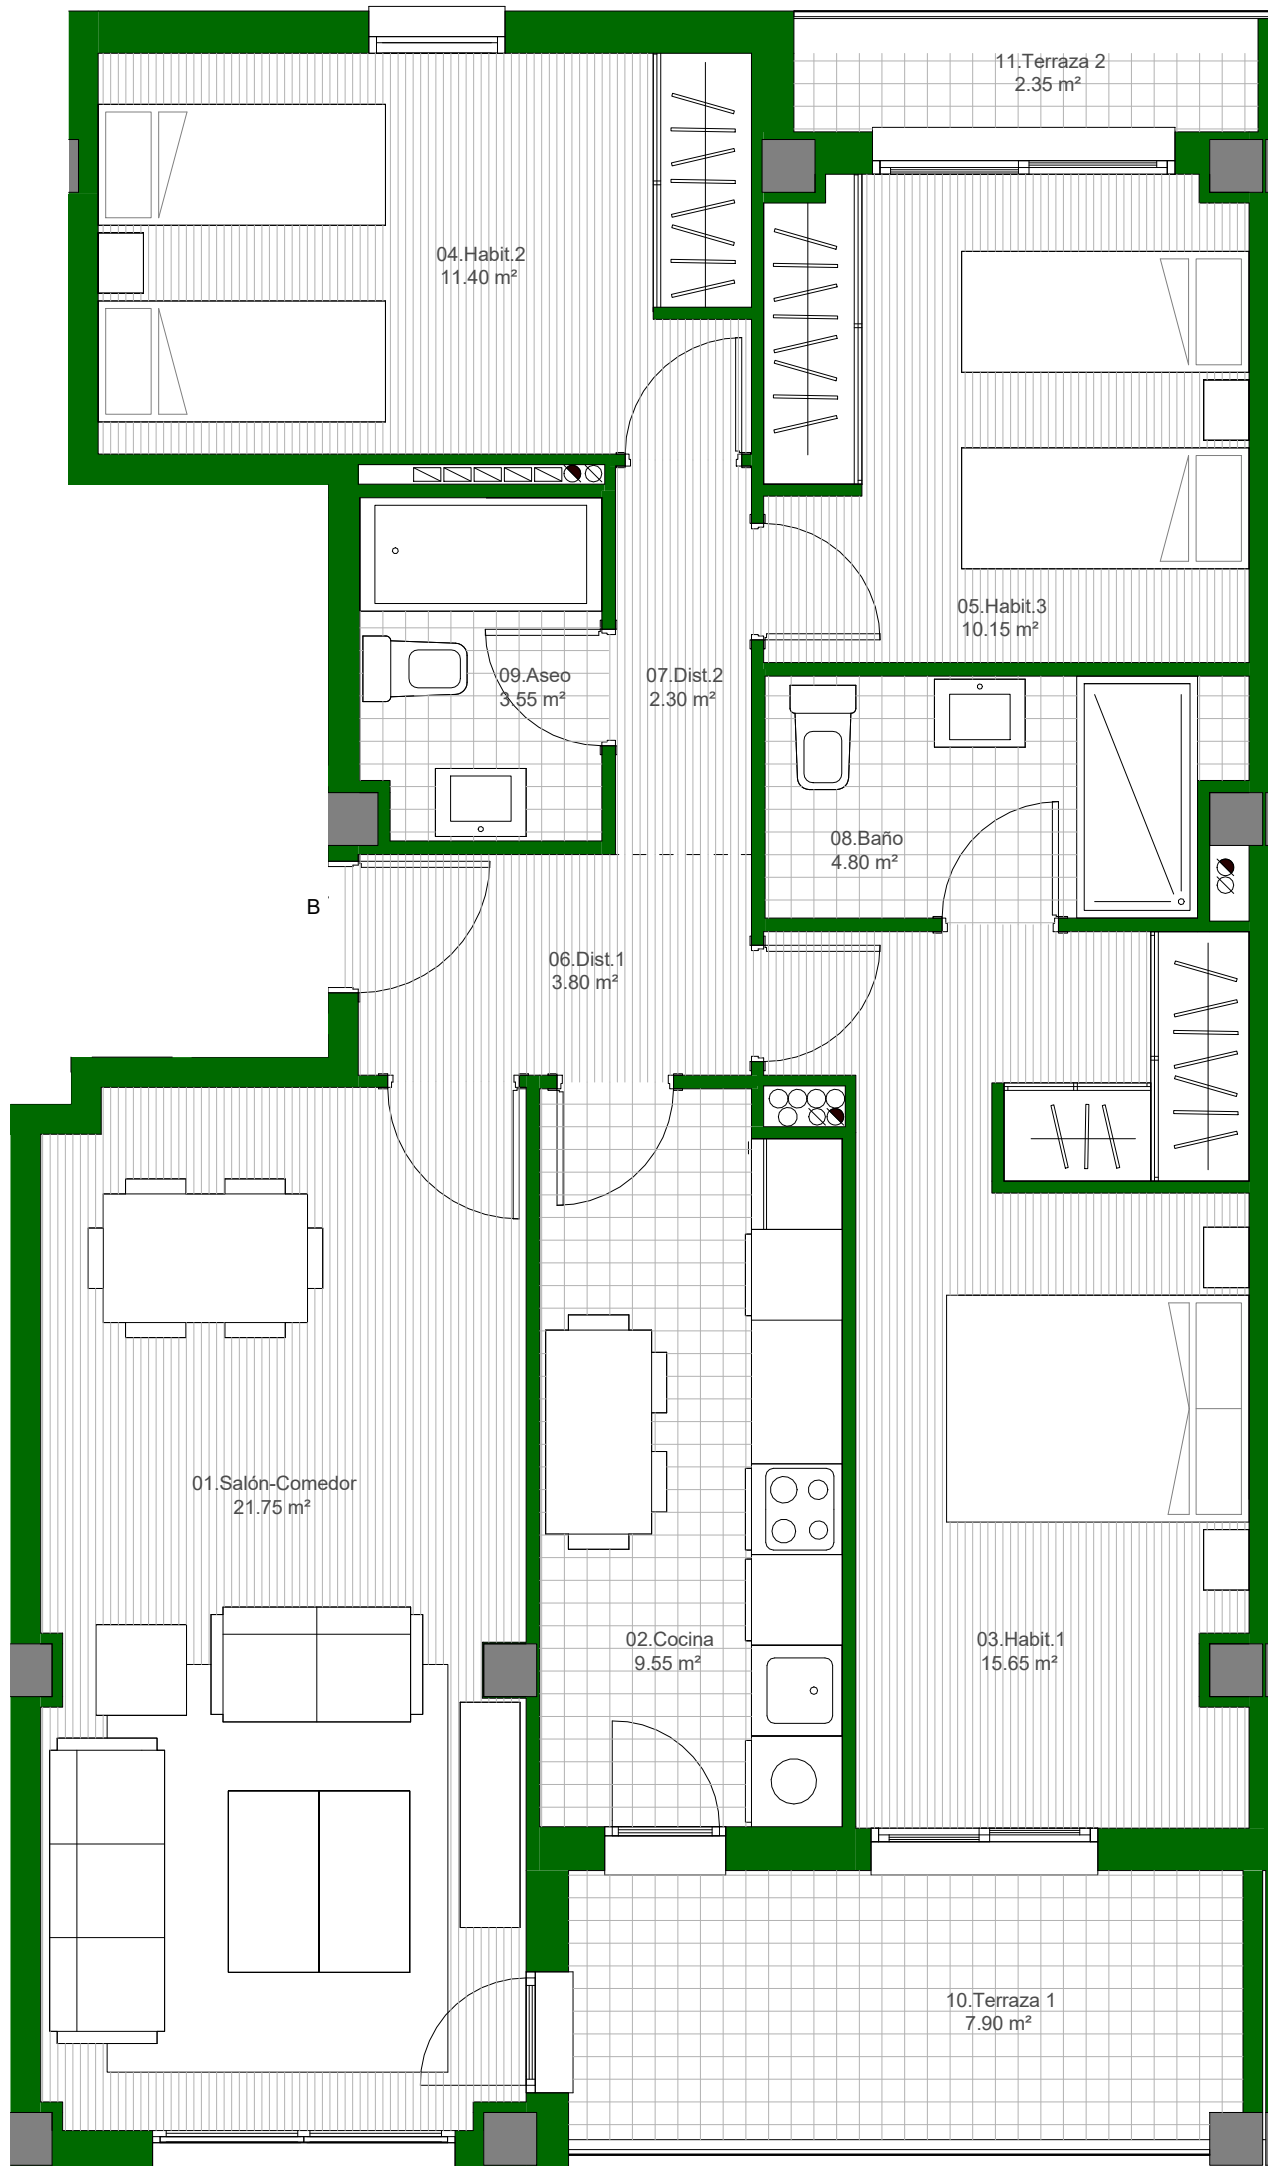

V17

**EMPLAZAMIENTO**

**DATOS DE VIVIENDA**

ESCALERA	3
VIVIENDA	B
PLANTA	2ºa5º
ESCALA:	1:50

**SUPERFICIES DE VIVIENDA**

V17.SUP.ÚTILES P2ºa4º_Esc3B	
01.Salón-Comedor	21.75 m <sup>2</sup>
02.Cocina	9.55 m <sup>2</sup>
03.Habit.1	15.65 m <sup>2</sup>
04.Habit.2	11.40 m <sup>2</sup>
05.Habit.3	10.15 m <sup>2</sup>
06.Dist.1	3.80 m <sup>2</sup>
07.Dist.2	2.30 m <sup>2</sup>
08.Baño	4.80 m <sup>2</sup>
09.Aseo	3.55 m <sup>2</sup>
10.Terraza 1	7.90 m <sup>2</sup>
11.Terraza 2	2.35 m <sup>2</sup>
<b>TOTAL</b>	<b>93.20 m<sup>2</sup></b>