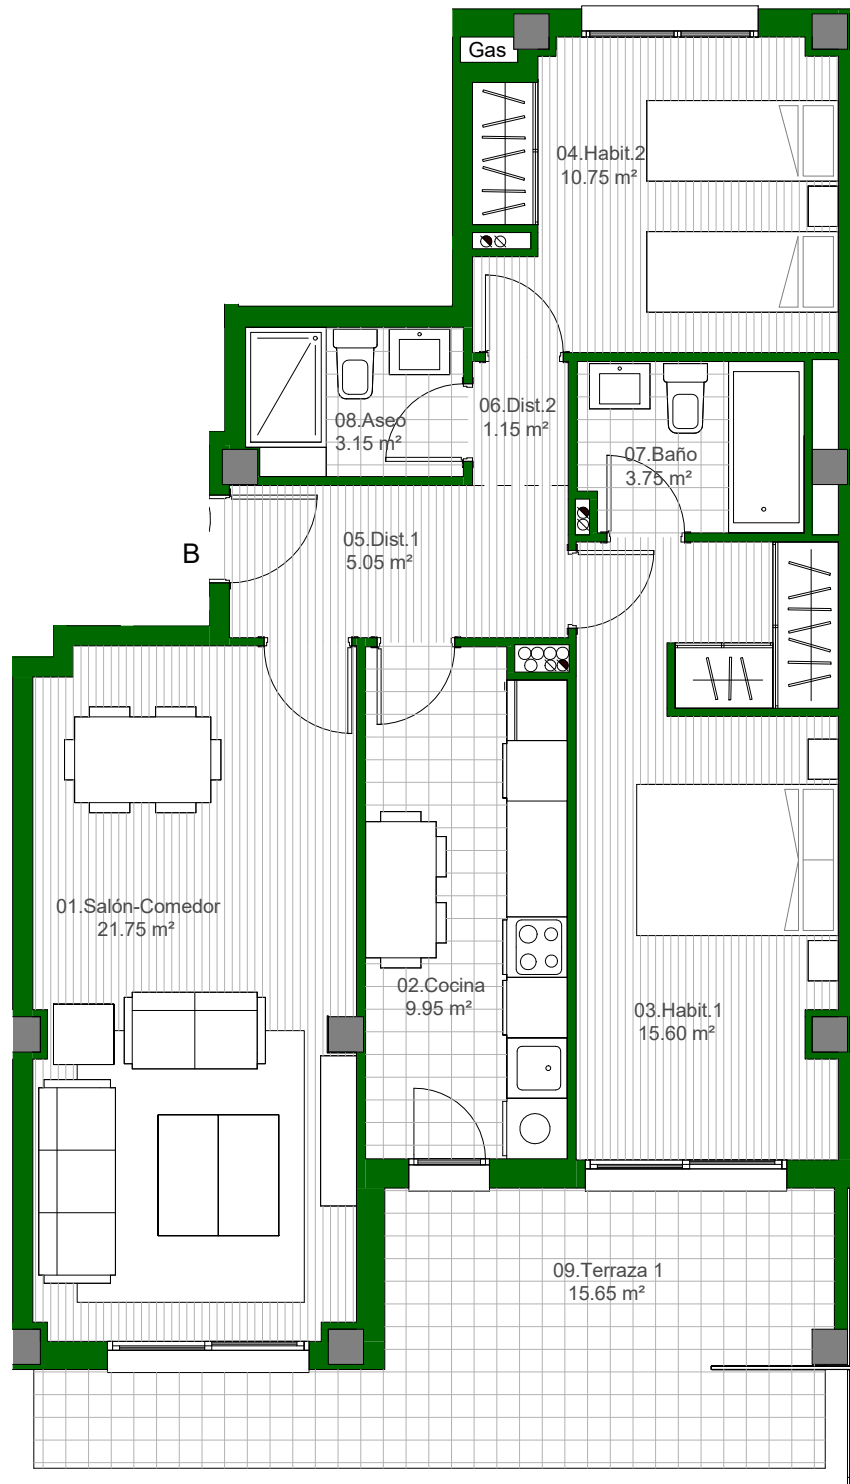

V05

EMPLAZAMIENTO

DATOS DE VIVIENDA

ESCALERA	3
VIVIENDA	B
PLANTA	Baja
ESCALA:	1:75

SUPERFICIES DE VIVIENDA

V05.SUP.ÚTILES PBaja_Esc3B	
01.Salón-Comedor	21.75 m ²
02.Cocina	9.95 m ²
03.Habit.1	15.60 m ²
04.Habit.2	10.75 m ²
05.Dist.1	5.05 m ²
06.Dist.2	1.15 m ²
07.Baño	3.75 m ²
08.Aseo	3.15 m ²
09.Terraza 1	15.65 m ²
TOTAL	86.80 m²