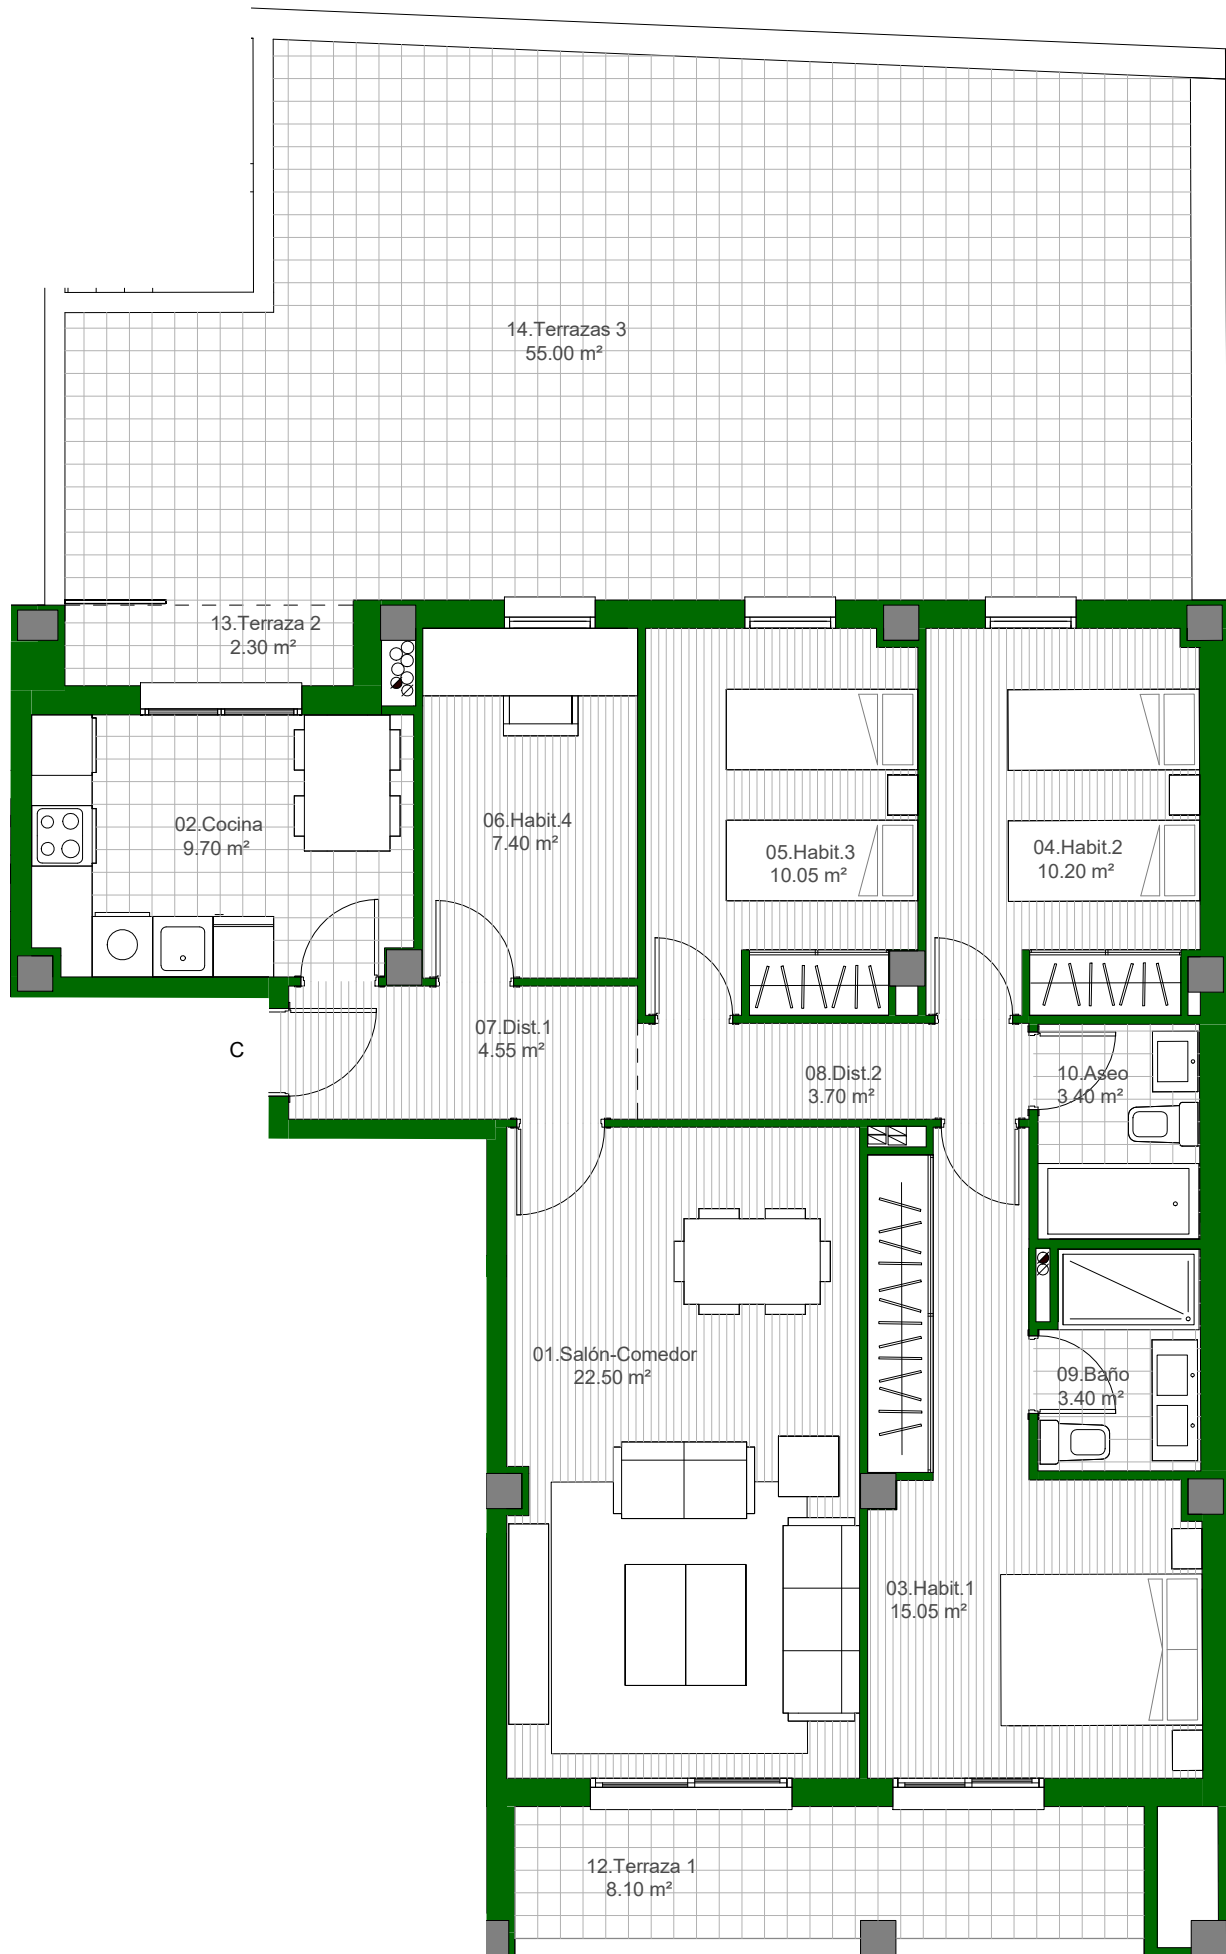

V24

**EMPLAZAMIENTO**

**DATOS DE VIVIENDA**

ESCALERA	5
VIVIENDA	C
PLANTA	Baja
ESCALA:	1:75

**SUPERFICIES DE VIVIENDA**

V24.SUP.ÚTILES PBaja_Esc5C	
01.Salón-Comedor	22.50 m <sup>2</sup>
02.Cocina	9.70 m <sup>2</sup>
03.Habit.1	15.05 m <sup>2</sup>
04.Habit.2	10.20 m <sup>2</sup>
05.Habit.3	10.05 m <sup>2</sup>
06.Habit.4	7.40 m <sup>2</sup>
07.Dist.1	4.55 m <sup>2</sup>
08.Dist.2	3.70 m <sup>2</sup>
09.Baño	3.40 m <sup>2</sup>
10.Aseo	3.40 m <sup>2</sup>
12.Terraza 1	8.10 m <sup>2</sup>
13.Terraza 2	2.30 m <sup>2</sup>
14.Terrazas 3	55.00 m <sup>2</sup>
<b>TOTAL</b>	<b>155.35 m<sup>2</sup></b>